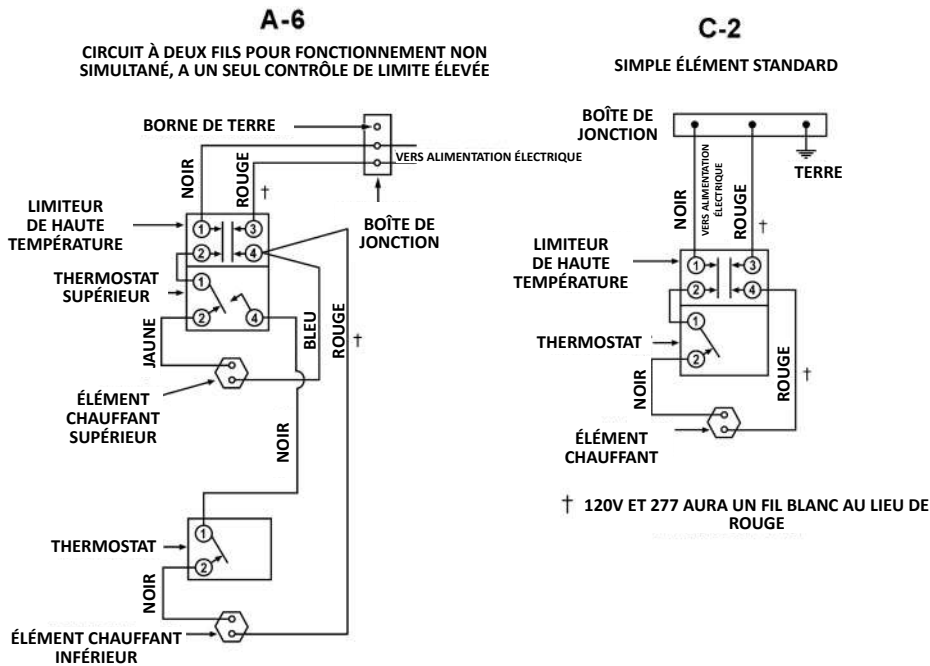

SCHÉMAS

Schéma de câblage Thermostat

FONCTIONNEMENT SIMULTANÉ MAXIMAL PERMIS
5000/5000 WATTS À 208 VOLTS 5500/5500 WATTS À 240 VOLTS.
TOUT USAGE DE PUISSANCE SUPÉRIEURE À CELLE LISTÉE
CI-DESSUS DÉPASSE LE TIRAGE D'AMPÈRE ALLOUÉ ET CAUSERA DES
DOMMAGES AU CHAUFFE-EAU.